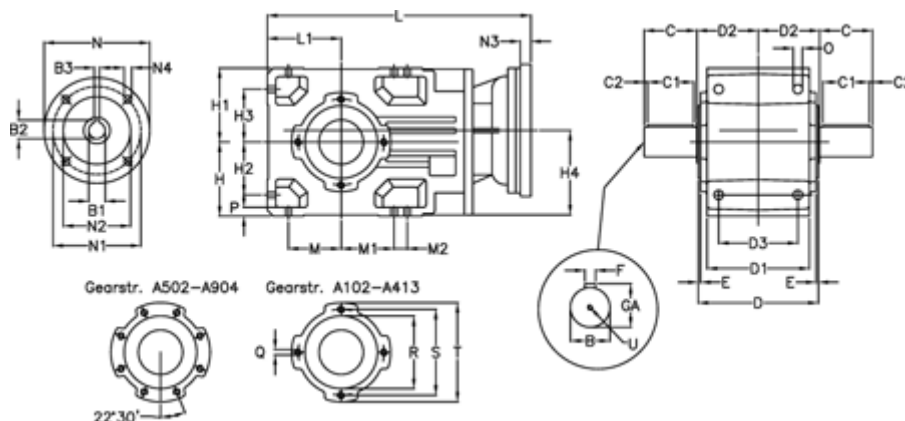

Varenummer: 29600335632220
 Beskrivelse: Keglehjulsgear A303UD-356,3-P63B5

Mål

| | | | | | | | | | |
|------------|--------------------|----|--------|----|---------|----|---------|---|----------|
| B | = 35 | D | = 156 | H1 | = 90 | M2 | = 22 | Q | = M8x15 |
| B1 | = 11 | D1 | = 130 | H2 | = 63.0 | N | = 140 | R | = 95 |
| B2 | = 12.8 | D2 | = 83 | H3 | = 63.0 | N1 | = 115 | S | = 115 |
| B3 | = 4 | D3 | = 95 | H4 | = 108.5 | N2 | = 95 | T | = 140 |
| Betegnelse | = A303UD-xx-P63 B5 | E | = 3.0 | L | = 390.5 | N3 | = 0 | U | = M10x22 |
| C | = 60 | F | = 10 | L1 | = 90 | N4 | = M8x19 | | |
| C1 | = 50 | GA | = 38.0 | M | = 63.0 | O | = 12.0 | | |
| C2 | = 5.0 | H | = 90 | M1 | = 63.0 | P | = 11 | | |